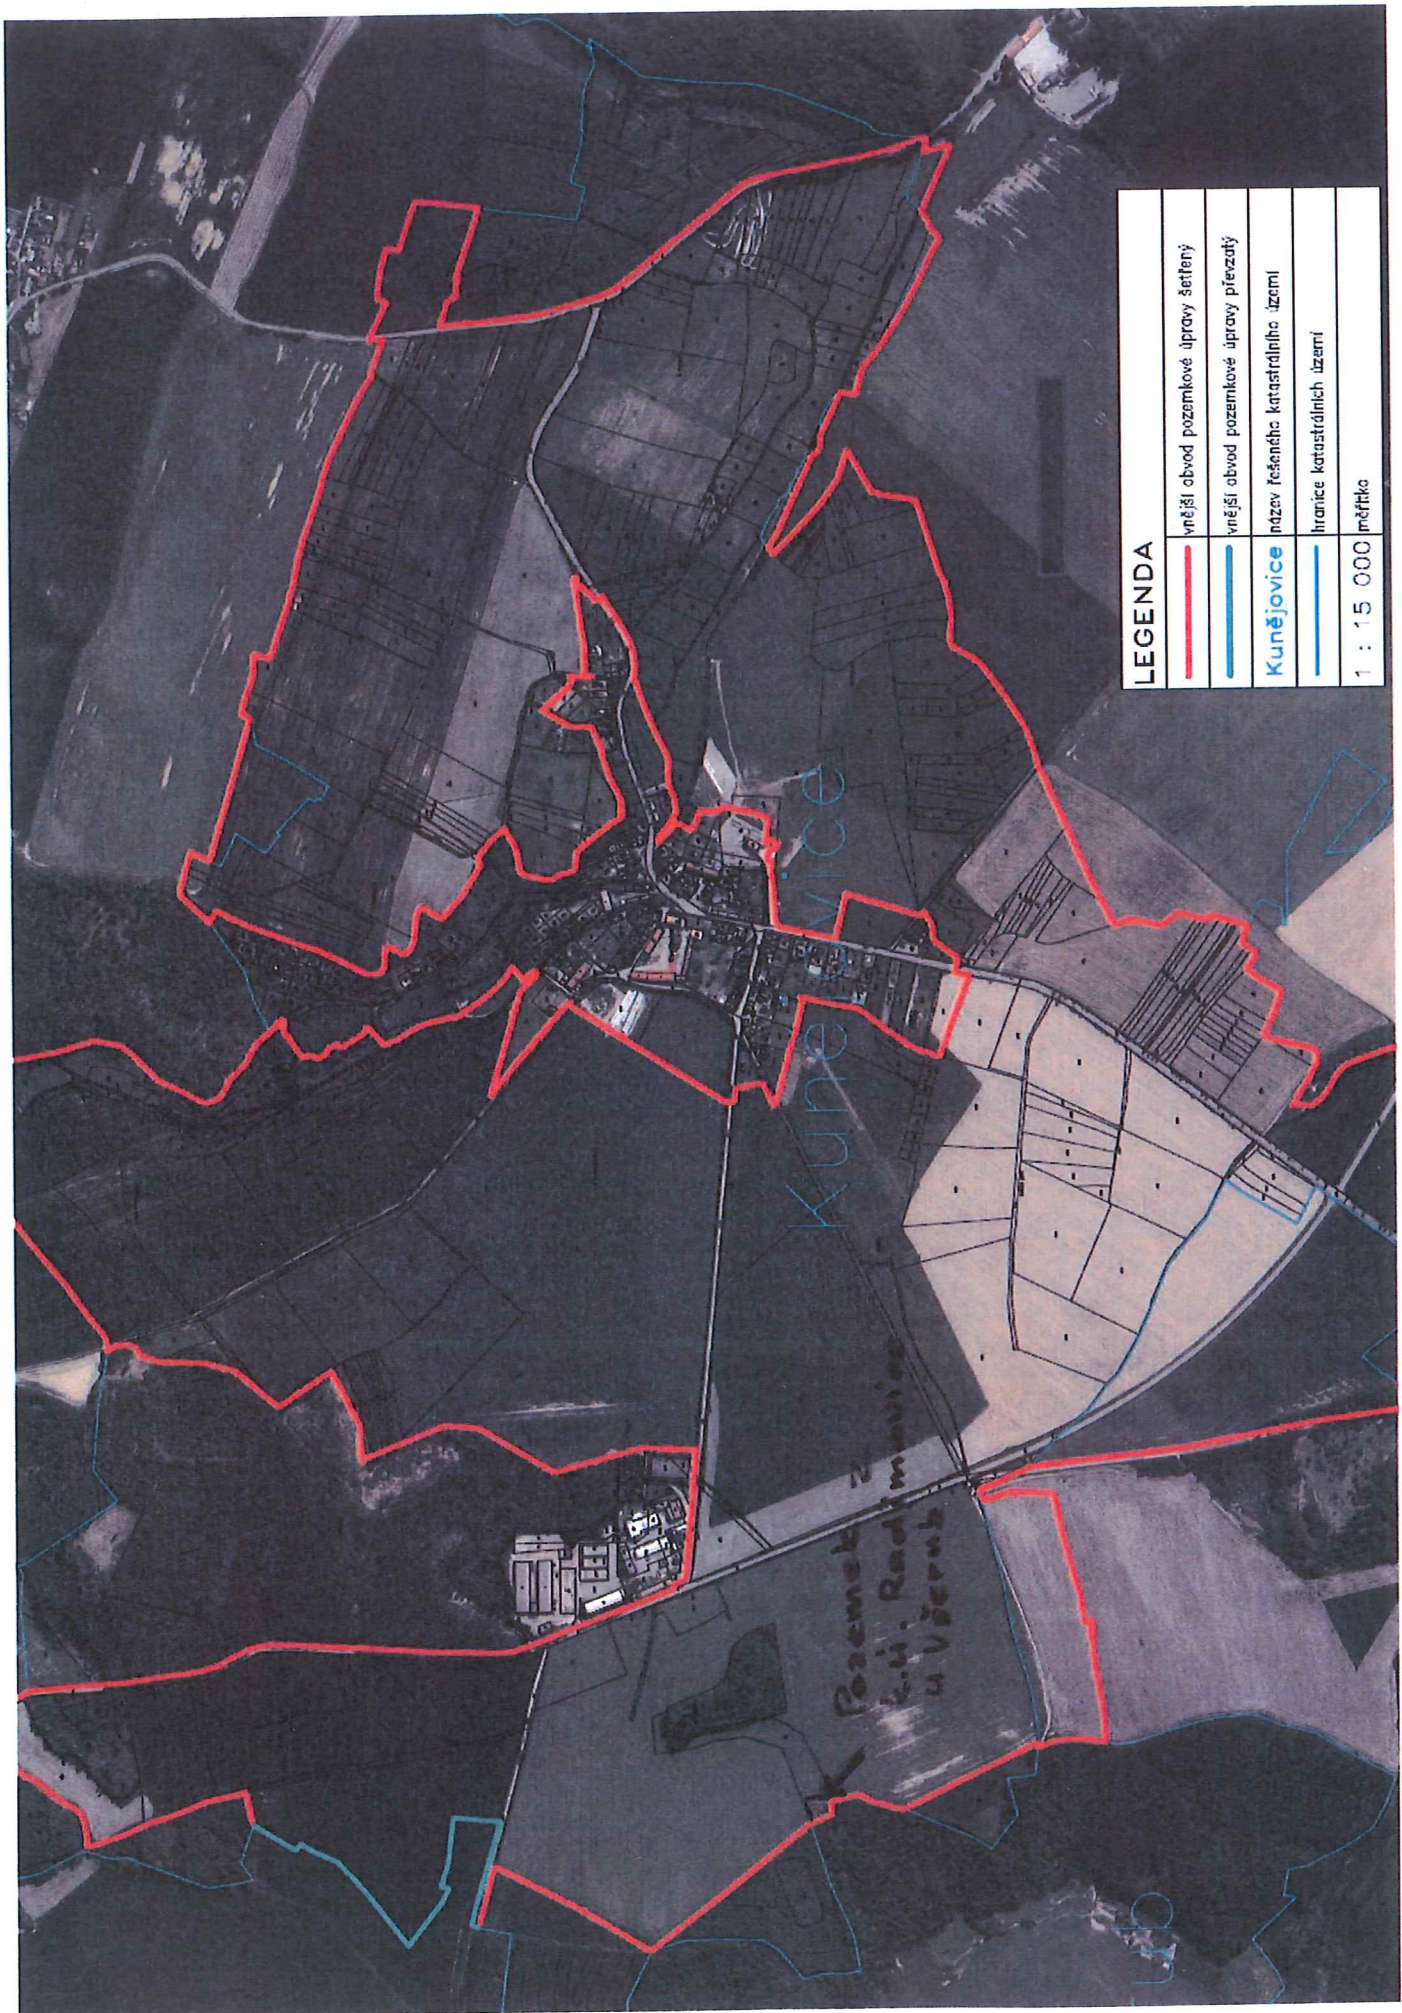

E-mail: d.dolna@spucr.cz

Datum: 17. 4. 2024

Dle rozdělovníku

SPU 149103/2024/Dolná

000745648595

Oznámení

o rozšíření obvodu komplexních pozemkových úprav v katastrálním území Kunějovice o navazující část katastrálního území Radimovice u Všerub (město Všeruby)

Při komplexní pozemkové úpravě (dále jen KoPÚ) v k.ú. Radimovice u Všerub nebyl do obvodu pozemkové úpravy zahrnutý pozemek, který se nachází za lesním blokem v k.ú. Radimovice u Všerub navazující na k.ú. Kunějovice (viz. detail snímku) a je umístěn v bloku zemědělských pozemků spadajících do k.ú. Kunějovice. Z důvodu vyřešení vlastnických vztahů a přístupnosti pozemku byl o tento pozemek **rozšířen obvod KoPÚ Kunějovice o navazující část k.ú. Radimovice u Všerub**. V přiloženém snímku je vyznačen pozemek, který vstupuje do KoPÚ Kunějovice z k.ú. Radimovice u Všerub.

Toto oznámení se vyvěšuje po dobu 15 dnů na úřední desce pobočky a na úřední desce Obecního úřadu Kunějovice a Městského úřadu Všeruby (současně se zveřejňuje i způsobem umožňujícím dálkový přístup, a to na elektronické úřední desce Státního pozemkového úřadu).

 vnější obvod pozemkové úpravy Setlany

 vnější obvod pozemkové úpravy plevzaly

Kunějovice  nožev řešeného katastrálního území

 hranice katastrálních území

LEGENDA	
—	vnější obvod pozemkové úpravy šetřený
—	vnější obvod pozemkové úpravy přezatý
Kunějovice	název řešeného katastrálního území
—	hranice katastrálních území
1 : 15 000 měřítko	