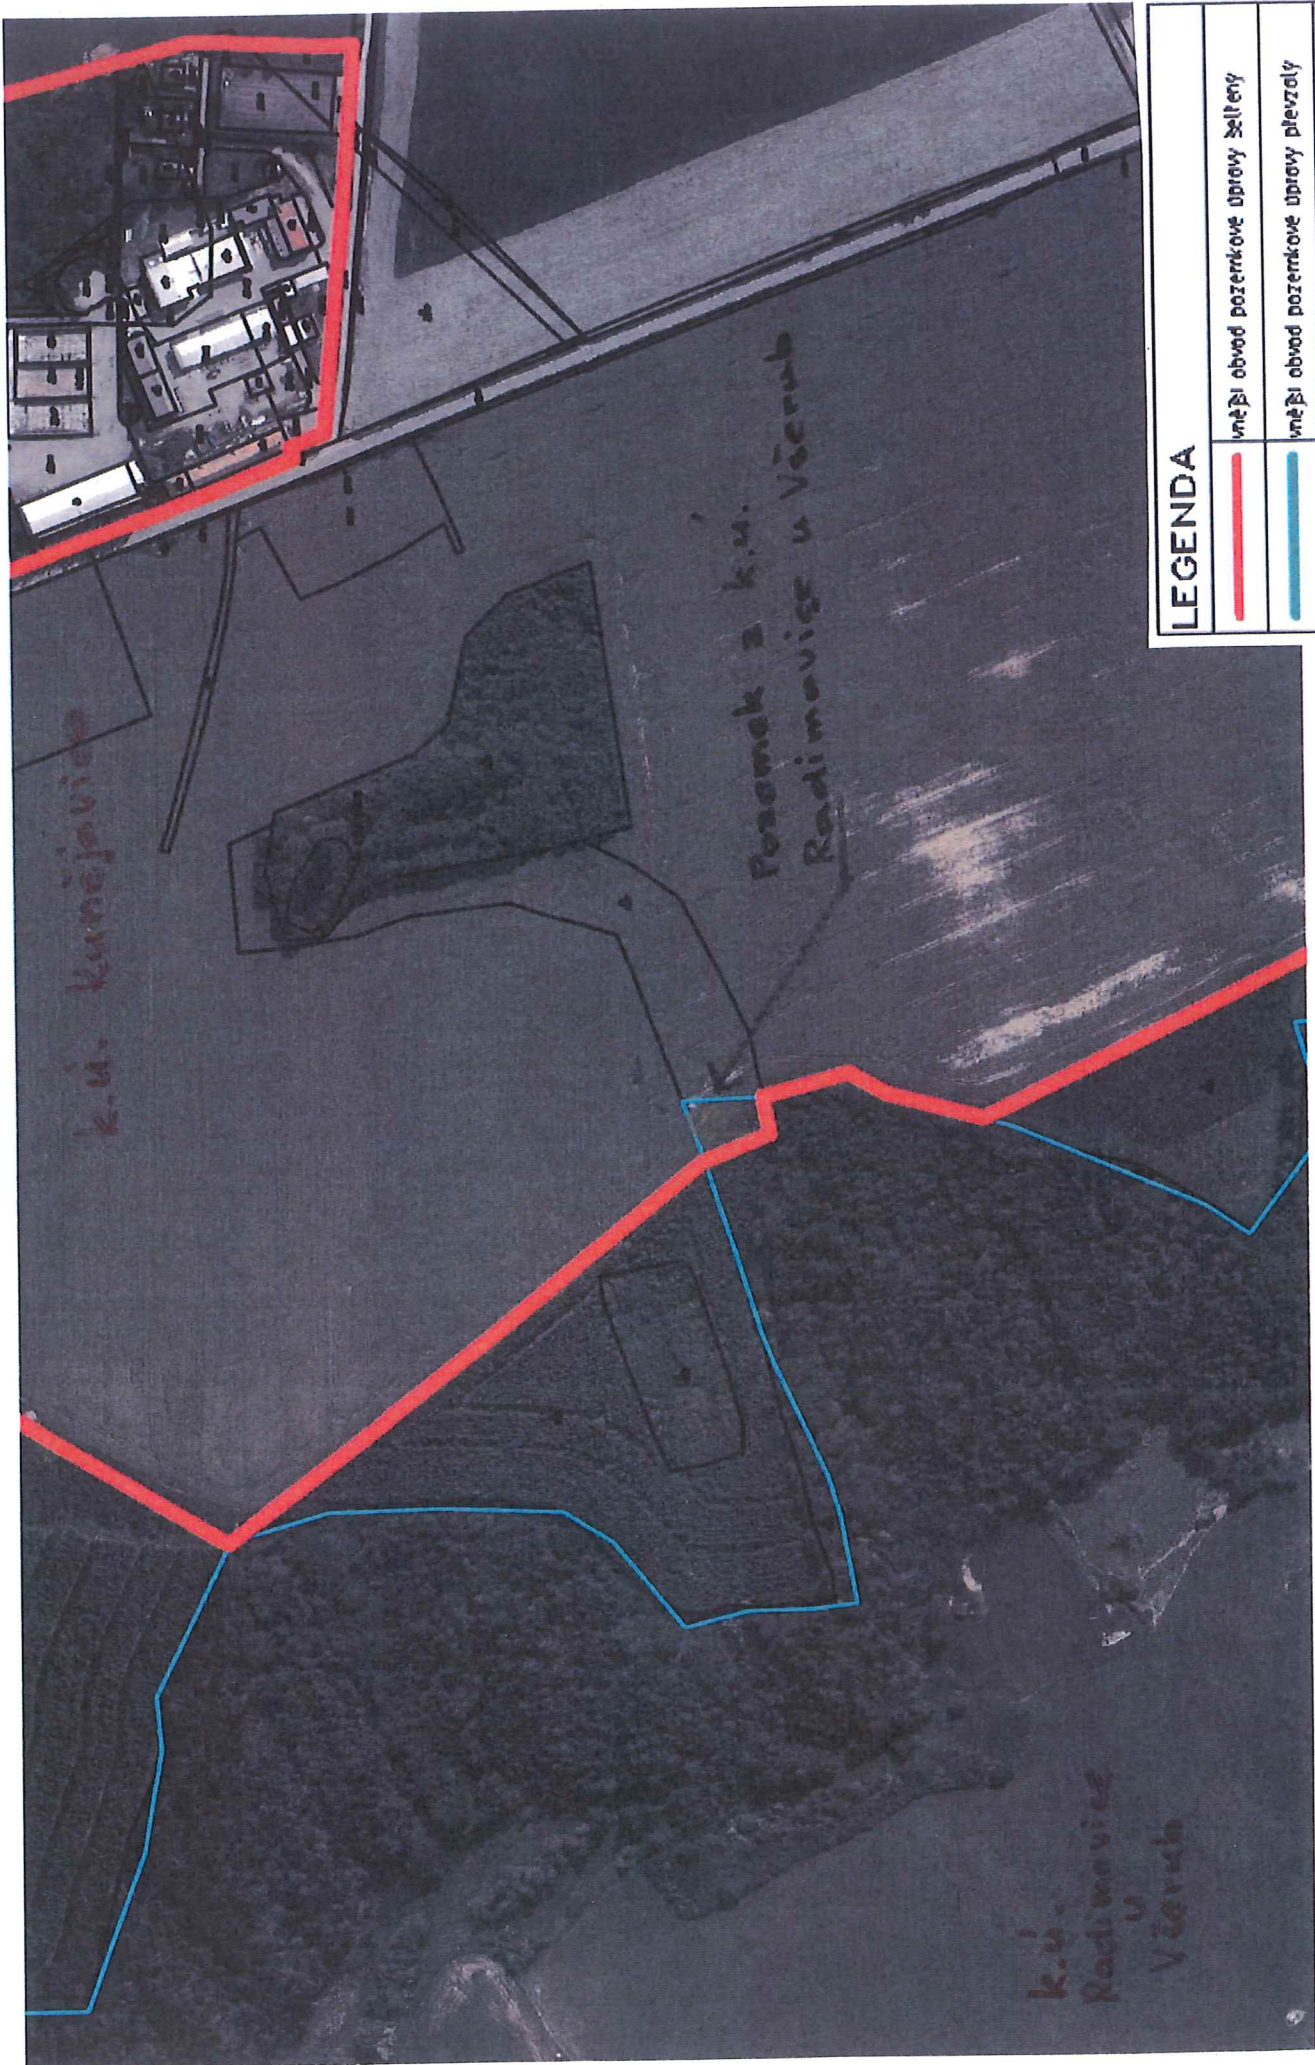

DETAIL

LEGENDA

vnější obvod pozemkové úpravy Setlany

vnější obvod pozemkové úpravy plevzaly

Kunějovice nožev řešeného katastrálního území

hranice katastrálních území